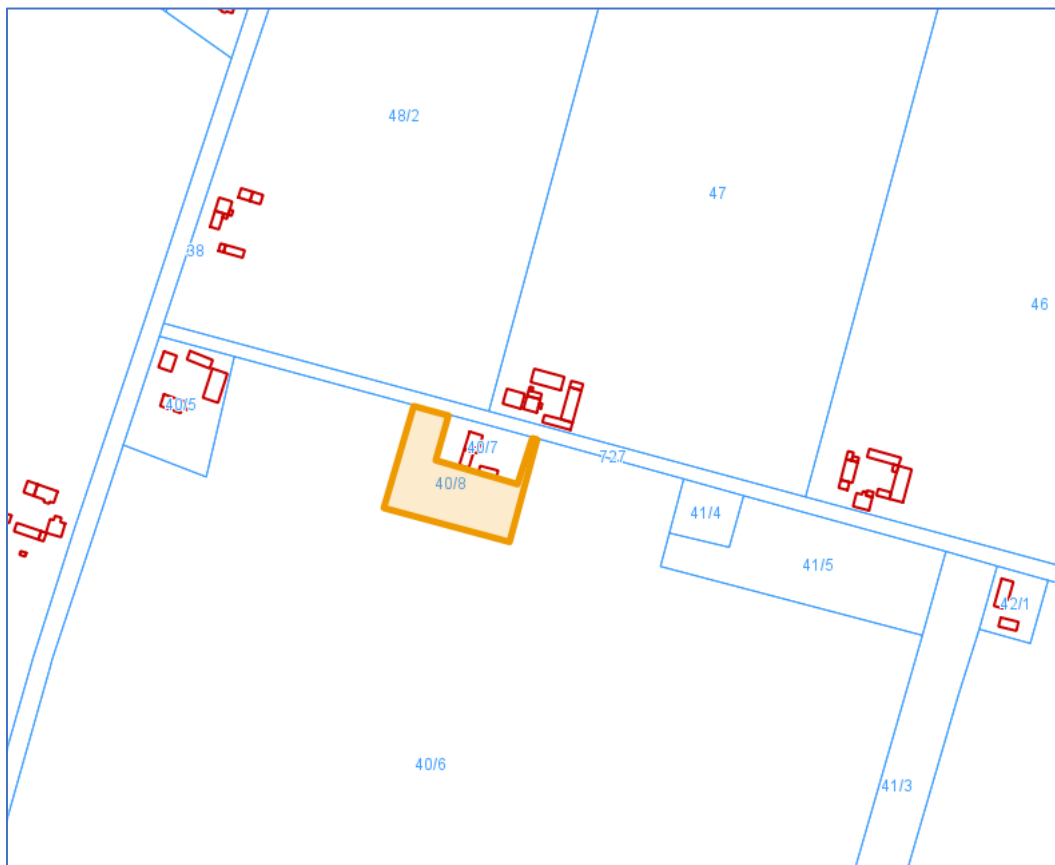

Ad. 1) działka nr 6/84 położona w Rokietnicy – przy ul. Szwoleżerów

Ad. 2) część działki nr 34/2 położonej w Żydowie – na tyłach ul. Rostworowskiej

Ad. 3) część działki nr 34/2 położonej w Żydowie – na tyłach ul. Rostworowskiej

Ad. 4) działka nr 19 położona w Krzyszkowie – przy ul. Głównej

Ad. 5) działka nr 40/8 położona w Mrowinie – przy ul. Bocznej

Ad. 6) działka nr 177/2 położona w Napachaniu – przy ul. Rokietniczej

Ad. 7) działka nr 48 położona w Kobylnikach – rejon ul. Szkolnej i ul. Tarnowskiej

Ad. 8) część działki nr 475 położonej w Rokietnicy – łąka ze stawami

Ad. 9) działka nr 141/4 położona w Bytkowie – rejon S11