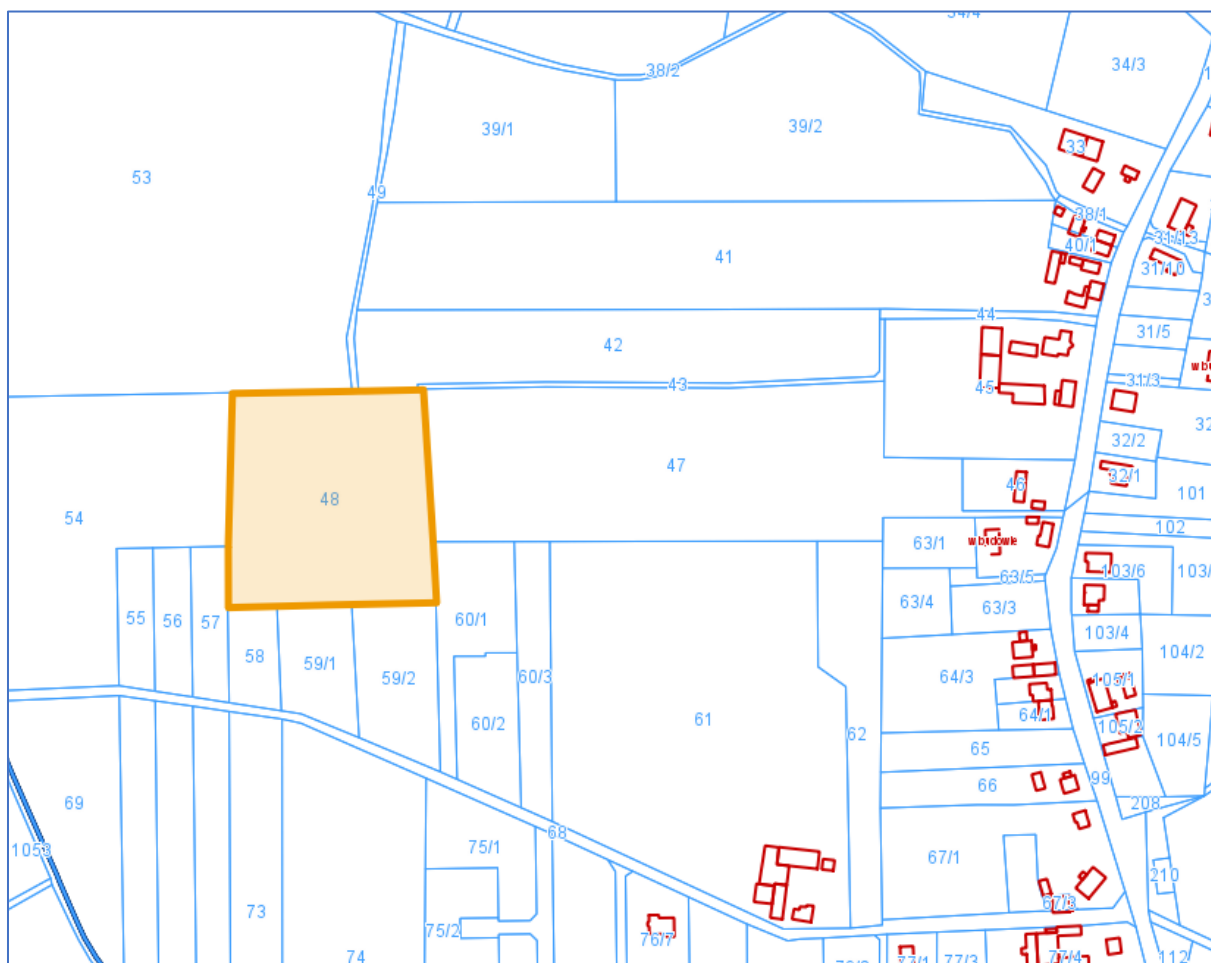

Ad. 1) działka nr 6/84 położona w Rokietnicy – przy ul. Szwoleżerów

Ad. 2) część działki nr 34/2 położonej w Żydowie – na tyłach ul. Rostworowskiej

Ad. 3) część działki nr 34/2 położonej w Żydowie – na tyłach ul. Rostworowskiej

Ad. 4) działka nr 19 położona w Krzyszkowie – przy ul. Głównej

Ad. 5) działka nr 40/8 położona w Mrowinie – przy ul. Bocznej

Ad. 6) działka nr 177/2 położona w Napachaniu – przy ul. Rokietniczej

Ad. 7) działka nr 48 położona w Kobylnikach – rejon ul. Szkolnej i ul. Tarnowskiej

Ad. 8) część działki nr 475 położonej w Rokietnicy – łąka ze stawami

Ad. 9) działka nr 141/4 położona w Bytkowie – rejon S11