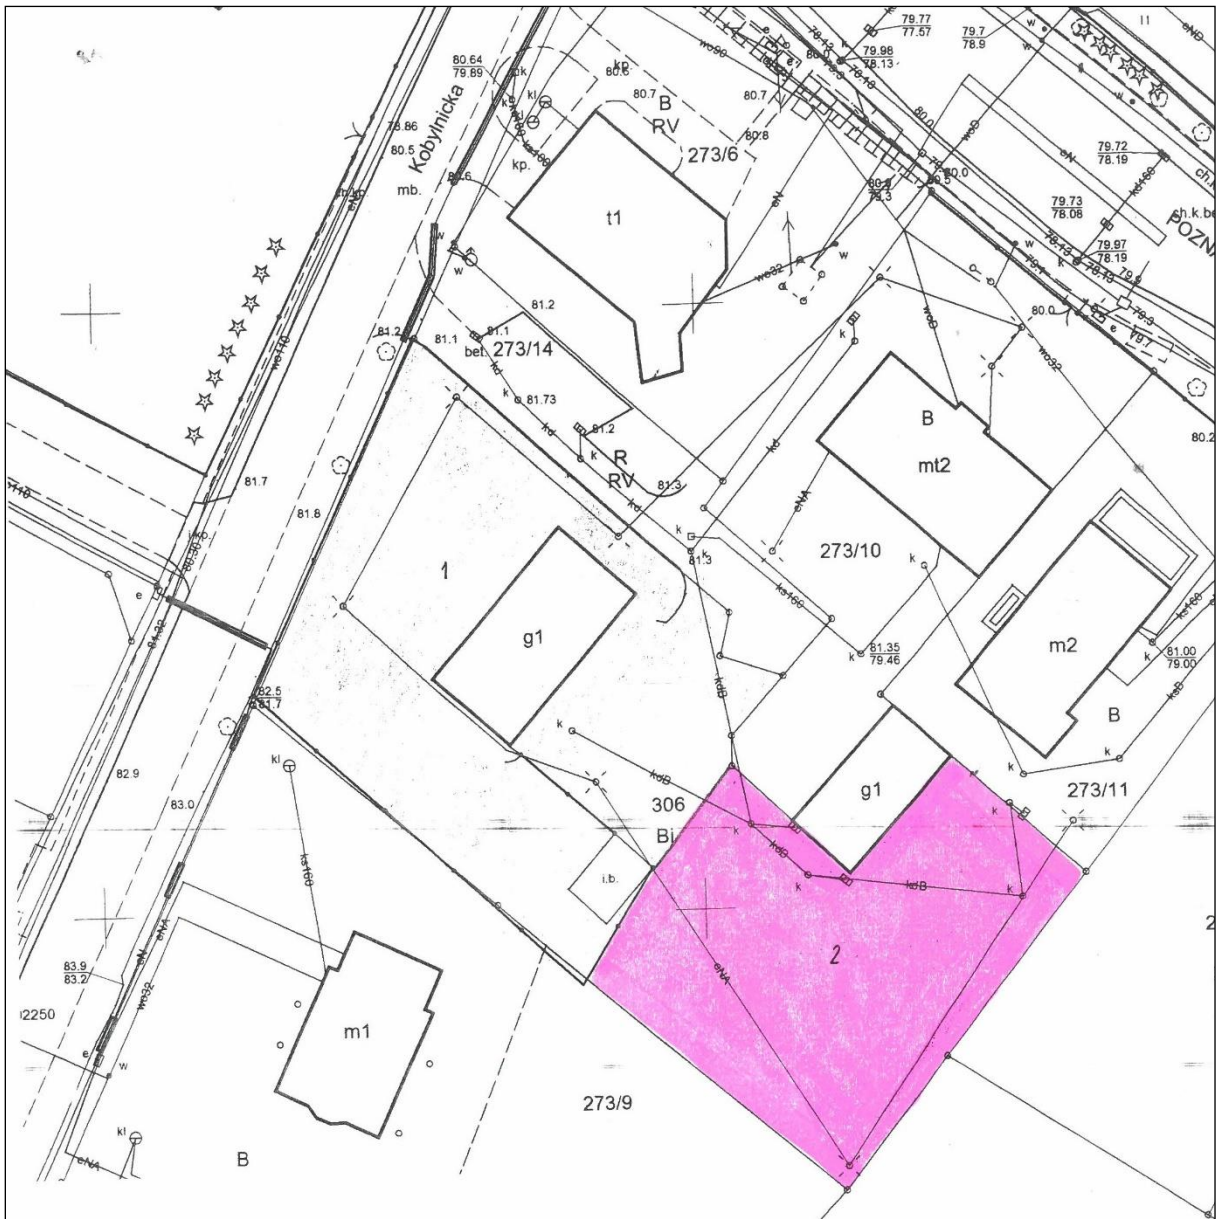

Nieruchomość przeznaczona do dzierżawy:

Napachanie - część działki nr 306 o pow. 0,0791 ha

**MAPA ZASADNICZA 1:500**

Gmina: Rokietnica; Obręb: Napachanie; Ark: 6; Działka: 306

**ZESTAWIENIE POWIERZCHNI**

Ark	Nr działki	Pow. [ha]	Nr działki	Pow. [ha]
6	306	0.1981	1	0.1190
			2	0.0791
Razem		0.1981	Razem	0.1981

Wykonał:

**Tomasz Rosoda**  
**GEODETA**  
ul. Górska 79c  
63-070 Rokietnica  
tel. 602 104 615